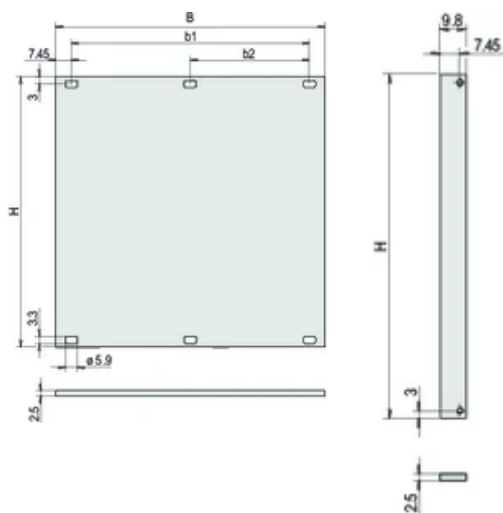

Katalognummer	Treated Edges	Complies With	EMC Shielding	Højde (H)	Bredde (W)	Certificeringer
30807-496	Yes	IEC 60297-3-101, IEEE 1101.1/10	No	128.4mm	141.9mm	RoHS
30818-741	Yes	IEC 60297-3-101, IEEE 1101.1/10	No	261.8mm	9.8mm	RoHS
30807-494	Yes	IEC 60297-3-101, IEEE 1101.1/10	No	128.4mm	213mm	RoHS
30807-416	Yes	IEC 60297-3-101, IEEE 1101.1/10	No	84mm	426.4mm	RoHS
30807-487	Yes	IEC 60297-3-101, IEEE 1101.1/10	No	128.4mm	106.3mm	RoHS

YDERLIGERE PRODUKTOPLYSNINGER

Please order fixing material (sleeves, collar screws) separately.

DIAGRAMS

ADVARSEL

nVent-produkter skal kun installeres og anvendes som angivet i nVents produktvejledninger og træningsmaterialer. Vejledninger er tilgængelige på www.nvent.com og hos din nVent kundeservicerepræsentant. Forkert installation, misbrug, fejlanvendelse eller anden unkladelse af fuldt ud at følge nVents instruktioner og advarsler kan medføre funktionsfejl, materielle skader, alvorlige personskader eller død og/eller ugyldiggøre din garanti.