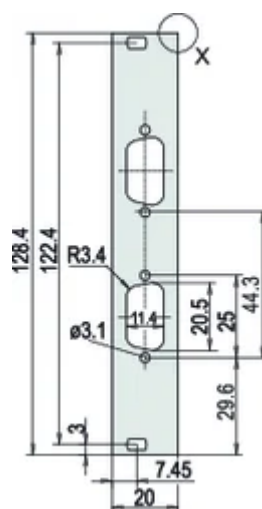

ADVARSEL

nVent-produkter skal kun installeres og anvendes som angivet i nVents produktvejledninger og træningsmaterialer. Vejledninger er tilgængelige på www.nvent.com og hos din nVent kundeservicerepræsentant. Forkert installation, misbrug, fejlanvendelse eller anden undladelse af fuldt ud at følge nVents instruktioner og advarsler kan medføre funktionsfejl, materielle skader, alvorlige personskader eller død og/eller ugyldiggøre din garanti.