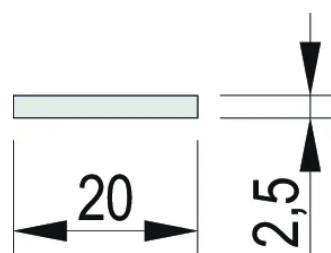

ADVARSEL

nVent-produkter skal kun installeres og anvendes som angivet i nVents produktvejledninger og træningsmaterialer. Vejledninger er tilgængelige på www.nvent.com og hos din nVent kundeservicerepræsentant. Forkert installation, misbrug, fejlanvendelse eller anden undladelse af fuldt ud at følge nVents instruktioner og advarsler kan medføre funktionsfejl, materielle skader, alvorlige personskader eller død og/eller ugyldiggøre din garanti.