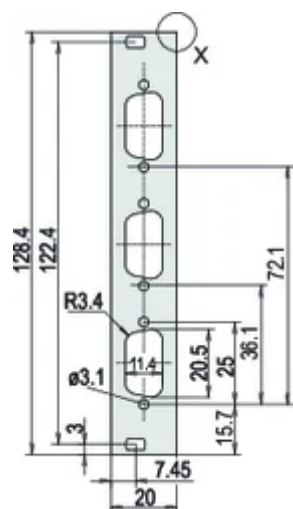

ADVARSEL

nVent-produkter skal kun installeres og anvendes som angivet i nVents produktvejledninger og træningsmaterialer. Vejledninger er tilgængelige på www.nvent.com og hos din nVent kundeservicerepræsentant. Forkert installation, misbrug, fejlanvendelse eller anden undladelse af fuldt ud at følge nVents instruktioner og advarsler kan medføre funktionsfejl, materielle skader, alvorlige personskader eller død og/eller ugyldiggøre din garanti.