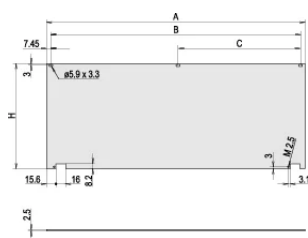

DIAGRAMS

ADVARSEL

nVent-produkter skal kun installeres og anvendes som angivet i nVents produktvejledninger og træningsmaterialer. Vejledninger er tilgængelige på www.nvent.com og hos din nVent kundeservicerepræsentant. Forkert installation, misbrug, fejlanvendelse eller anden undladelse af fuldt ud at følge nVents instruktioner og advarsler kan medføre funktionsfejl, materielle skader, alvorlige personskader eller død og/eller ugyldiggøre din garanti.

North America

All locations
+1.763.422.2661
Chat with us:
nvent.com/schroff

Europe

Straubenhardt, Germany
+49.7082.794.0
Betschdorf, France
+33.3.88.90.64.90
Warsaw, Poland
+48.22.209.98.35
Assago, Italy
+39.02.932.7141
Chat with us:
nvent.com/schroff

Asia

Shanghai, China
+86.21.2412.6943
Qingdao, China
+86.532.8771.6101
Singapore
+65.6768.5800
Shin-Yokohama, Japan
+81.45.476.0271
Chat with us:
nvent.com/schroff

Middle East & India

Dubai, United Arab Emirates
+971.4.378.1700
Bangalore, India
+91.80.6715.2001
Istanbul, Turkey
+90.216.250.7374
Chat with us:
nvent.com/schroff

Vores kraftfulde portefølje af mærker:

CADDY ERICO HOFFMAN ILSCO SCHROFF TRACHTE