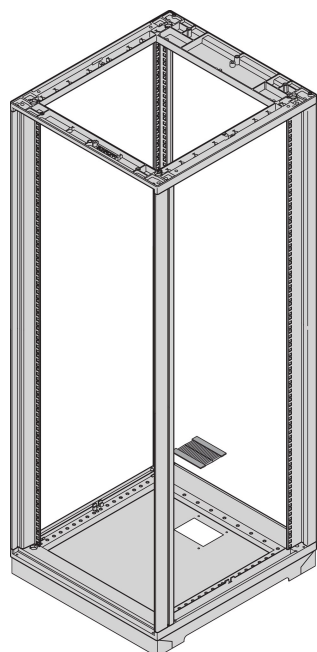

# Novastar Brush Strip

Brush strip to close opening of base plate for cable ducting.

## FUNKTIONER

Brush Strip to close openings

## SPECIFIKATIONER

**Product Type:** Brush Strip

Table 1/2

Katalognummer	Bredde	Dybde	Works With	Pakke mængde	Farve	Farvekode
27230-079	440mm	98mm	Cabinet	1	Black Grey	RAL 7021
27230-111	110mm	76mm	Cabinet	1	Black	