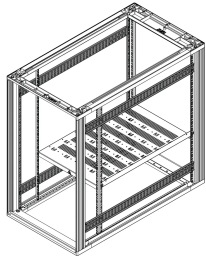

Novastar Depth Member

Depth member which is adjustable in 1 U increments in the height.

CERTIFICERINGER

FUNKTIONER

For assembly on cabinet uprights

Adjustable in 1 U increments

SPECIFIKATIONER

Product Type: Bracket

Table 1/1

Katalognummer	Dybde	Materiale	Finish	Pakke mængde	Type	Pakkeenhed
27230-170	900mm	Stål	Aluminum-Zinc Plated	2	Depth Member	Pair
27230-169	800mm	Stål	Aluminum-Zinc Plated	2	Depth Member	Pair
27230-167	500mm	Stål	Aluminum-Zinc Plated	2	Depth Member	Pair
27230-171	1000mm	Stål	Aluminum-Zinc Plated	2	Depth Member	Pair

Katalognummer	Dybde	Materiale	Finish	Pakke mængde	Type	Pakkeenhed
27230-168	600mm	Stål	Aluminum-Zinc Plated	2	Depth Member	Pair

ADVARSEL

nVent-produkter skal kun installeres og anvendes som angivet i nVents produktvejledninger og træningsmaterialer. Vejledninger er tilgængelige på www.nvent.com og hos din nVent kundeservicerepræsentant. Forkert installation, misbrug, fejlanvendelse eller anden undladelse af fuldt ud at følge nVents instruktioner og advarsler kan medføre funktionsfejl, materielle skader, alvorlige personskader eller død og/eller ugyldiggøre din garanti.