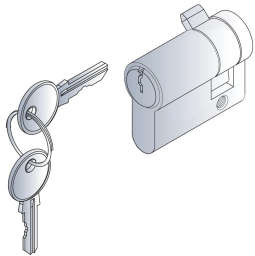

Novastar Lock Cylinder

Novastar handle lock insert includes the 6.5 mm triangle and 8mm square lock insert for industrial applications and DIN half cylinder 110319 lock for electronic applications.

CERTIFICERINGER

FUNKTIONER

Novastar handle lock insert 110319

SPECIFIKATIONER

Product Type: Lock Insert

Table 1/1

| Katalognummer | Pakke mængde | Produktfamilie |
|---------------|--------------|----------------|
| 27230-062 | 1 | Novastar |
| 27230-063 | 1 | Novastar |
| 27230-064 | 1 | Novastar |