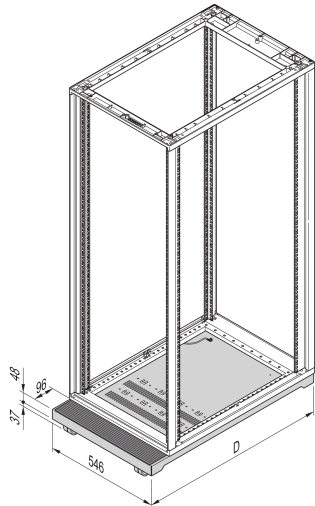

Novastar Mobile Plinth

Aluminum mobile base plinth with load capacity of 200 kg, for aluminum cabinets with 600 mm breadth.

CERTIFICERINGER

FUNKTIONER

St, 2 mm

4 castors

Rubber mat, 3 mm

Load-carrying capacity 200 kg

Base/plinth height H = 100 mm

SPECIFIKATIONER

Product Type: Cabinet/Rack Base

Material: Stål

Table 1/2

Katalognummer	Bredde	Dybde	Pakke mængde	Farve	Farvekode	Finish

27230-146	553mm	500mm	1	Black Grey	RAL 7021	Struktur Pulvermaling
27230-148	553mm	800mm	1	Black Grey	RAL 7021	Struktur Pulvermaling
27230-147	553mm	600mm	1	Black Grey	RAL 7021	Struktur Pulvermaling