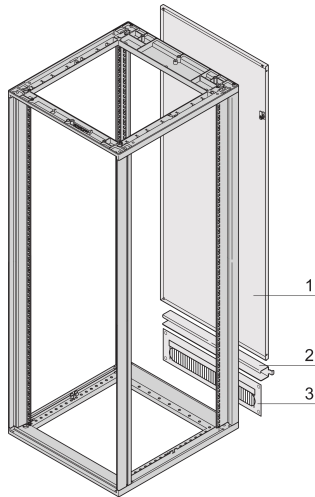

Novastar Rear Panel With Cable Ducting

Novastar Rear Panel with 3 U or 4 U cable ducting for improved cable management.

CERTIFICERINGER

FUNKTIONER

Cable ducting and door hinge bracket

Cable ducting can be fitted at top or bottom

2 twist-locking catches (Torx T30, with 1/4 turn)

Incl. grounding

St, 1 mm

3 U cable ducting for cabinet heights 16, 20, 38, 47 U; 4 U cable ducting for cabinet heights 25, 34, 43 U

SPECIFIKATIONER

Product Type: Cabinet/Rack Panel

Table 1/2

Katalognummer	Rack Height	Højde	Bredde	Farve	Farvekode	Materiale
---------------	-------------	-------	--------	-------	-----------	-----------

26230-439	25U	1133mm	553mm	Light Grey	RAL 7035	Stål
25230-452	38U	1711mm	553mm	Black Grey	RAL 7021	Stål
25230-457	43U	1933mm	553mm	Black Grey	RAL 7021	Stål
25230-461	47U	2111mm	553mm	Black Grey	RAL 7021	Stål
25230-448	34U	1534mm	553mm	Black Grey	RAL 7021	Stål
26230-426	12U	555mm	553mm	Black Grey	RAL 7021	Stål
26230-430	16U	733mm	553mm	Light Grey	RAL 7035	Stål
25230-439	25U	1133mm	553mm	Black Grey	RAL 7021	Stål
26230-434	20U	911mm	553mm	Light Grey	RAL 7035	Stål
25230-434	20U	911mm	553mm	Black Grey	RAL 7021	Stål
26230-448	34U	1534mm	553mm	Light Grey	RAL 7035	Stål
26230-452	38U	1711mm	553mm	Light Grey	RAL 7035	Stål
25230-430	16U	733mm	553mm	Black Grey	RAL 7021	Stål
26230-457	43U	1933mm	553mm	Light Grey	RAL 7035	Stål
26230-443	29U	1345mm	553mm	Light Grey	RAL 7035	Stål
26230-461	47U	2111mm	553mm	Light Grey	RAL 7035	Stål
25230-426	12U	555mm	553mm	Black Grey	RAL 7021	Stål
25230-443	29U	1345mm	553mm	Black Grey	RAL 7021	Stål