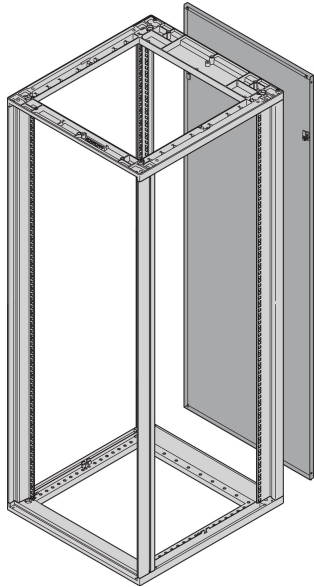

Novastar Rear Panel Full Height

Steel Rear Panel for aluminum extruded enclosure is connected with 2 twist-locking catches (Torx T30, with 1/4 turn).

CERTIFICERINGER

FUNKTIONER

Incl. grounding

2 twist-locking catches (Torx T30, with 1/4 turn)

St, 1 mm

SPECIFIKATIONER

Product Type: Cabinet/Rack Panel

Table 1/2

Katalognummer	Højde	Bredde	Materiale	Pakke mængde	Farve	Farvekode

25230-375	1133mm	553mm	Stål	1	Black Grey	RAL 7021
26230-370	323mm	553mm	Stål	1	Light Grey	RAL 7035
26230-371	422mm	553mm	Stål	1	Light Grey	RAL 7035
25230-372	555mm	553mm	Stål	1	Black Grey	RAL 7021
25230-373	733mm	553mm	Stål	1	Black Grey	RAL 7021
26230-147	1345mm	553mm	Stål	1	Light Grey	RAL 7035
26230-372	555mm	553mm	Stål	1	Light Grey	RAL 7035
25230-379	2111mm	553mm	Stål	1	Black Grey	RAL 7021
26230-373	733mm	553mm	Stål	1	Light Grey	RAL 7035
25230-371	422mm	553mm	Stål	1	Black Grey	RAL 7021
25230-374	911mm	553mm	Stål	1	Black Grey	RAL 7021
26230-374	911mm	553mm	Stål	1	Light Grey	RAL 7035
25230-378	1933mm	553mm	Stål	1	Black Grey	RAL 7021
26230-375	1133mm	553mm	Stål	1	Light Grey	RAL 7035
25230-370	323mm	553mm	Stål	1	Black Grey	RAL 7021
26230-376	1534mm	553mm	Stål	1	Light Grey	RAL 7035
26230-379	2111mm	553mm	Stål	1	Light Grey	RAL 7035
25230-376	1534mm	553mm	Stål	1	Black Grey	RAL 7021
26230-377	1711mm	553mm	Stål	1	Light Grey	RAL 7035
25230-377	1711mm	553mm	Stål	1	Black Grey	RAL 7021

Table 2/2

Katalognummer	Højde	Bredde	Materiale	Pakke mængde	Farve	Farvekode
26230-378	1933mm	553mm	Stål	1	Light Grey	RAL 7035
25230-147	1345mm	553mm	Stål	1	Black Grey	RAL 7021

Table 1/2

Katalognummer	Finish	Type
25230-375	Struktur Pulvermaling	Rear Panel
26230-370	Struktur Pulvermaling	Rear Panel
26230-371	Struktur Pulvermaling	Rear Panel
25230-372	Struktur Pulvermaling	Rear Panel
25230-373	Struktur Pulvermaling	Rear Panel
26230-147	Struktur Pulvermaling	Rear Panel
26230-372	Struktur Pulvermaling	Rear Panel
25230-379	Struktur Pulvermaling	Rear Panel