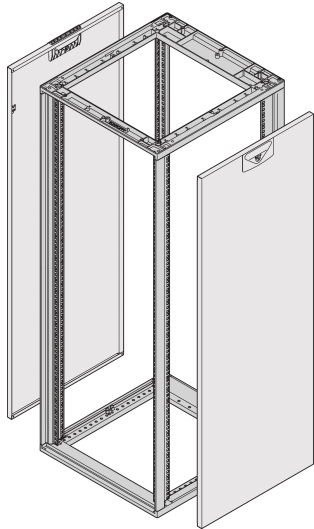

Novastar Side Panel for Slim-Line

Steel Side Panels for Slim.Line aluminum frame with quick fastener for easy mounting and installation. Schroff delivers cladding parts with grounding cable installed and tested

CERTIFICERINGER

FUNKTIONER

Side panel with quarter-turn fastener, includes grounding

St, 1 mm

SPECIFIKATIONER

Product Type: Cabinet/Rack Panel

Materiale: Stål

Table 1/5

Katalognummer	Rack Height	Højde	Dybde	Pakke mængde	Farve	Farvekode
25230-173	16U	709mm	800mm	2	Black Grey	RAL 7021

Katalognummer	Rack Height	Højde	Dybde	Pakke mængde	Farve	Farvekode
25230-077	38U	1745mm	500mm	2	Black Grey	RAL 7021
26230-128	43U	1967mm	600mm	2	Light Grey	RAL 7035
25230-177	38U	1745mm	800mm	2	Black Grey	RAL 7021
25230-176	34U	1567mm	800mm	2	Black Grey	RAL 7021
26230-129	47U	2145mm	600mm	2	Light Grey	RAL 7035
25230-175	25U	1167mm	800mm	2	Black Grey	RAL 7021
26230-130	25U	1109mm	1000mm	2	Light Grey	RAL 7035
25230-174	20U	945mm	800mm	2	Black Grey	RAL 7021
26230-131	34U	1509mm	900mm	2	Light Grey	RAL 7035
25230-118	20U	887mm	1000mm	2	Black Grey	RAL 7021
25230-076	34U	1567mm	500mm	2	Black Grey	RAL 7021
26230-132	34U	1509mm	1000mm	2	Light Grey	RAL 7035
25230-117	20U	887mm	900mm	2	Black Grey	RAL 7021
26230-114	12U	531mm	1000mm	2	Light Grey	RAL 7035
26230-133	38U	1687mm	900mm	2	Light Grey	RAL 7035
25230-172	12U	589mm	800mm	2	Black Grey	RAL 7021
26230-134	38U	1687mm	1000mm	2	Light Grey	RAL 7035
26230-113	12U	531mm	900mm	2	Light Grey	RAL 7035
26230-135	43U	1909mm	900mm	2	Light Grey	RAL 7035