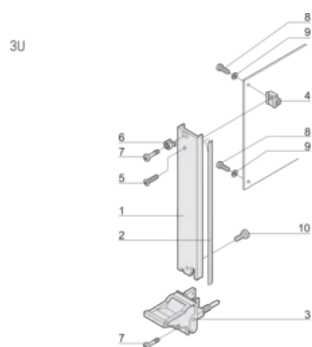

Katalognummer	Rack Width	Pakke mængde	Håndtagstype	Mounting	Gasket Type	Front Finish
20848-591	12HP	1	IEL	Screw-on Front	Textile EMC	Anodized
20848-590	10HP	1	IEL	Screw-on Front	Textile EMC	Anodized
20848-589	8HP	1	IEL	Screw-on Front	Textile EMC	Anodized
20848-587	6HP	1	IEL	Screw-on Front	Textile EMC	Anodized

Table 2/3

Katalognummer	Rear Finish	Treated Edges	Complies With	EMC Shielding	Højde (H)	Rack Height
20848-585	Etched	No	IEC 60297-3-102, IEEE 1101.10, IEC 60297-3-103, IEEE 1101.1/11	Yes	128.4mm	3U
20848-591	Etched	No	IEC 60297-3-102, IEEE 1101.10, IEC 60297-3-103, IEEE 1101.1/11	Yes	128.4mm	3U
20848-590	Etched	No	IEC 60297-3-102, IEEE 1101.10, IEC 60297-3-103, IEEE 1101.1/11	Yes	128.4mm	3U
20848-589	Etched	No	IEC 60297-3-102, IEEE 1101.10, IEC 60297-3-103, IEEE 1101.1/11	Yes	128.4mm	3U
20848-587	Etched	No	IEC 60297-3-102, IEEE 1101.10, IEC 60297-3-103, IEEE 1101.1/11	Yes	128.4mm	3U

Table 3/3

Katalognummer	Bredde (W)
20848-585	20mm
20848-591	60.6mm
20848-590	50.5mm
20848-589	40.3mm
20848-587	30.1mm

DIAGRAMS

ADVARSEL

nVent-produkter skal kun installeres og anvendes som angivet i nVents produktvejledninger og træningsmaterialer. Vejledninger er tilgængelige på www.nvent.com og hos din nVent kundeservicerepræsentant. Forkert installation, misbrug, fejlanvendelse eller anden undladelse af fuldt ud at følge nVents instruktioner og advarsler kan medføre funktionsfejl, materielle skader, alvorlige personskader eller død og/eller ugyldiggøre din garanti.