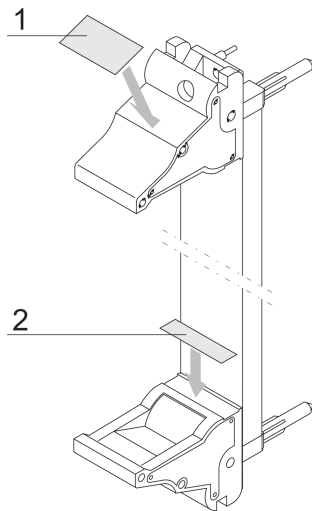

Plug-In Unit Label Strip for IE-Handle

Polyester, self-adhesive, white label for IET or IEL handles.

CERTIFICERINGER

FUNKTIONER

Label strips, Polyester, self-adhesive, white

For IE-handles

SPECIFIKATIONER

Product Type: Label

Materiale: Polyethylen

Table 1/1

Katalognummer	Works With	Pakke mængde
60817-340	Front Panels	210
60817-341	Front Panels	320

ADVARSEL

nVent-produkter skal kun installeres og anvendes som angivet i nVents produktvejledninger og træningsmaterialer. Vejledninger er tilgængelige på www.nvent.com og hos din nVent kundeservicerepræsentant. Forkert installation, misbrug, fejlanvendelse eller anden undladelse af fuldt ud at følge nVents instruktioner og advarsler kan medføre funktionsfejl, materielle skader, alvorlige personskader eller død og/eller ugyldiggøre din garanti.