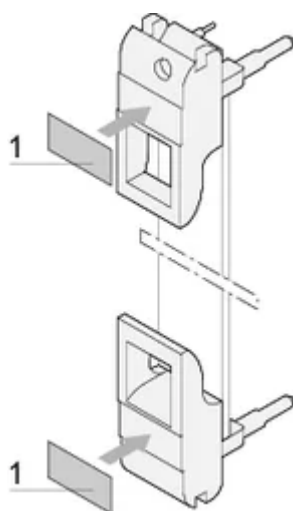

Plug-In Unit Label Strip for IE-Handle

Polyester, self-adhesive, white label for IET or IEL handles.

CERTIFICERINGER

FUNKTIONER

Label strips, Polyester, self-adhesive, white

For IE-handles

SPECIFIKATIONER

Product Type: Label

Materiale: Polyethylen

Table 1/1

Katalognummer	Works With	Pakke mængde
60817-340	Front Panels	210
60817-341	Front Panels	320

ADVARSEL

nVent-produkter skal kun installeres og anvendes som angivet i nVents produktvejledninger og træningsmaterialer. Vejledninger er tilgængelige på www.nvent.com og hos din nVent kundeservicerepræsentant. Forkert installation, misbrug, fejlanvendelse eller anden undladelse af fuldt ud at følge nVents instruktioner og advarsler kan medføre funktionsfejl, materielle skader, alvorlige personskader eller død og/eller ugyldiggøre din garanti.