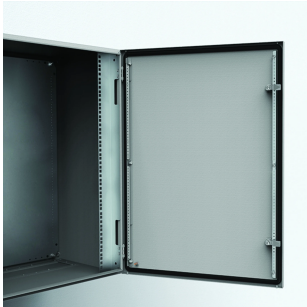

19" profiler, AVP

Når disse profiler anvendes, kan 19" udstyr let integreres i vægmonterede skabe, enten fra fabrikken eller i marken.

FUNKTIONER

Beskrivelse: Til skabe i 600 mm bredde. Monteres på hængselhuller i skabets forramme. Afstand mellem dør og 19" profiler: 56 mm. Justerbar dybdeposition med AMG-ekstraudstyr. Kræver bearbejdning for anvendelse i rustfrie skabe.

Materiale: 2 mm galvaniseret stål.

Pakke størrelse: 1 par med monteringstilbehør.

SPECIFIKATIONER

- Tykkelse:** 2mm
- Finish:** Galvaniseret
- Materiale:** Lakeret Stål

Table 1/1

Katalognummer	Højde	Bredde	Dybde	Rack Units	Enclosure Material
AVP0800	800mm	55mm	50mm	17U	Lakeret Stål
AVP0600	600mm	55mm	50mm	13U	Lakeret Stål