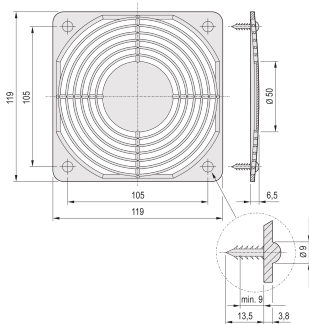

Protective Grille Assembly Kit

CERTIFICERINGER

FUNKTIONER

Assembly kit for protective grille

SPECIFIKATIONER

Table 1/1

Katalognummer	Product Type	Works With	Materiale	Finish	Pakke mængde
21102-014	Assembly Kit	19" Fan Trays	Stål		4
21102-015	Assembly Kit	19" Fan Trays	Stål	Forzinket Stål	4

ADVARSEL

nVent-produkter skal kun installeres og anvendes som angivet i nVents produktvejledninger og træningsmaterialer. Vejledninger er tilgængelige på www.nvent.com og hos din nVent kundeservicerepræsentant. Forkert installation, misbrug, fejlanvendelse eller anden unladelse af fuldt ud at følge nVents instruktioner og advarsler kan medføre funktionsfejl, materielle skader, alvorlige personskader eller død og/eller ugyldiggøre din garanti.