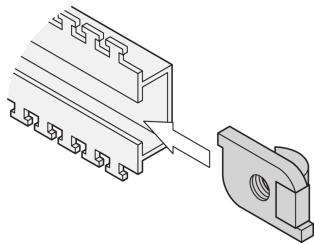

Slide Nut Kit for C-Rail

C-Rails are for better cable management. Installation generally behind the 19" uprights. They are compatible with standard cable clabs.

CERTIFICERINGER

FUNKTIONER

Slide nut for C-profiles

SPECIFIKATIONER

Product Type: Nut

Material: Stål

Table 1/1

Katalognummer	Pakke mængde	Type	Works With
21101-127	100	Slide Nut	
21120-140	100	Slide Nut	Varistar CP

ADVARSEL

nVent-produkter skal kun installeres og anvendes som angivet i nVents produktvejledninger og træningsmaterialer. Vejledninger er tilgængelige på www.nvent.com og hos din nVent kundeservicerepræsentant. Forkert installation, misbrug, fejlanvendelse eller anden unkladelse af fuldt ud at følge nVents instruktioner og advarsler kan medføre funktionsfejl, materielle skader, alvorlige personskader eller død og/eller ugyldiggøre din garanti.