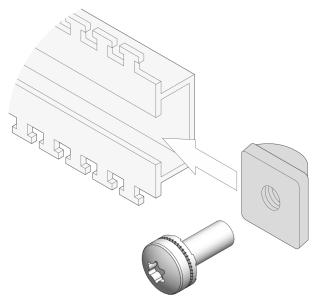

Slide Nuts with Screw

For variable assembly of 19" components outside the EIA increments

FUNKTIONER

Slide Nut Kit Slide nut for C-profiles

SPECIFIKATIONER

Finish:	Nickel Plated
Product Type:	Nut
Materiale:	Stainless Steel

Table 1/1

Katalognummer	Pakke mængde
21120-210	4
21120-211	50

ADVARSEL

nVent-produkter skal kun installeres og anvendes som angivet i nVents produktvejledninger og træningsmaterialer. Vejledninger er tilgængelige på www.nvent.com og hos din nVent kundeservicerepræsentant. Forkert installation, misbrug, fejlanvendelse eller anden undladelse af fuldt ud at følge nVents instruktioner og advarsler kan medføre funktionsfejl, materielle skader, alvorlige personskader eller død og/eller ugyldiggøre din garanti.