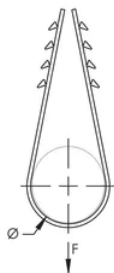

SPEZIFIKATIONEN

DIAGRAMME

WARNUNG

nVent-Produkte müssen in Übereinstimmung mit den Produktinformationsblättern und dem Schulungsmaterial von nVent installiert und verwendet werden. Informationsblätter sind verfügbar unter www.nVent.com sowie bei Ihrem nVent-Kundendienstvertreter. Unsachgemäße Installation, Missbrauch, Fehlanwendung oder andere Handlungen im Widerspruch zu den Anweisungen und Warnungen von nVent können zu Fehlfunktionen, Anlagenschäden, schwerer Körperverletzung sowie zum Tod führen und/oder haben die Annullierung der Garantie zur Folge.