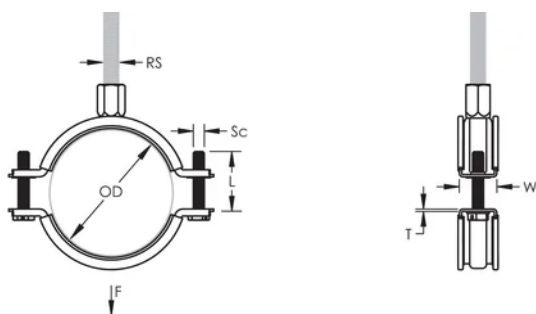

Die Kombimutter kann an M8 und M10 Gewindestange angehängt werden, was die Materialhandhabung erleichtert

Die Schraubenlängen sind an die ausgeweiteten Klemmbereiche angepasst, damit wird die Lagerhaltung optimiert

Material: EPDM-SBR-Gummi;Edelstahl 316L (EN 1.4404)

Oberfläche: Anodisch poliert

Farbe: Schwarz

Temperatur: -50 to 110 °C

Außendurchmesser (OD): 128 - 138 mm

Stangengröße (RS): M8;M10

Breite (W): 23 mm

Dicke (T): 2 mm

Schraubendurchmesser (Sc): 6

Schraubenlänge (L): 37mm

Statische Last: 1700N

ZUSÄTZLICHE PRODUKTDDETAILS

Die Einlage besteht aus EPDM Gummi.

DIAGRAMME

WARNUNG

nVent-Produkte müssen in Übereinstimmung mit den Produktinformationsblättern und dem Schulungsmaterial von nVent installiert und verwendet werden. Informationsblätter sind verfügbar unter www.nVent.com sowie bei Ihrem nVent-Kundendienstvertreter. Unsachgemäße Installation, Missbrauch, Fehlanwendung oder andere Handlungen im Widerspruch zu den Anweisungen und Warnungen von nVent können zu Fehlfunktionen, Anlagenschäden, schwerer Körperverletzung sowie zum Tod führen und/oder haben die Annullierung der Garantie zur Folge.