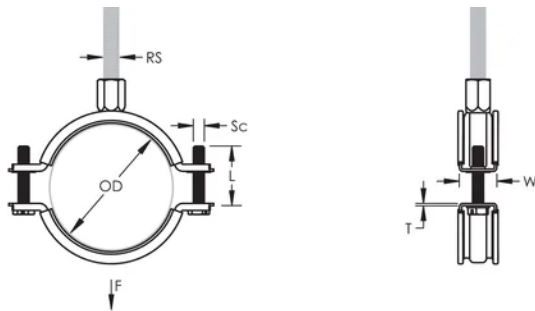

Die Kombimutter kann an M8 und M10 Gewindestange angehängt werden, was die Materialhandhabung erleichtert

Die Schraubenlängen sind an die ausgeweiteten Klemmbereiche angepasst, damit wird die Lagerhaltung optimiert

Material: Stahl;EPDM-SBR-Gummi

Oberfläche: Elektrolytisch verzinkt

Temperatur: -50 to 110 °C

Farbe: Schwarz

Außendurchmesser (OD): 309 - 319 mm

Stangengröße (RS): M8;M10

Breite (W): 30 mm

Dicke (T): 2.5 mm

Schraubendurchmesser (Sc): 6

Schraubenlänge (L): 37mm

Statische Last: 4000N

ZUSÄTZLICHE PRODUKTDDETAILS

Die Einlage besteht aus EPDM Gummi.

DIAGRAMME

WARNUNG

nVent-Produkte müssen in Übereinstimmung mit den Produktinformationsblättern und dem Schulungsmaterial von nVent installiert und verwendet werden. Informationsblätter sind verfügbar unter www.nVent.com sowie bei Ihrem nVent-Kundendienstvertreter. Unsachgemäße Installation, Missbrauch, Fehlanwendung oder andere Handlungen im Widerspruch zu den Anweisungen und Warnungen von nVent können zu Fehlfunktionen, Anlagenschäden, schwerer Körperverletzung sowie zum Tod führen und/oder haben die Annullierung der Garantie zur Folge.