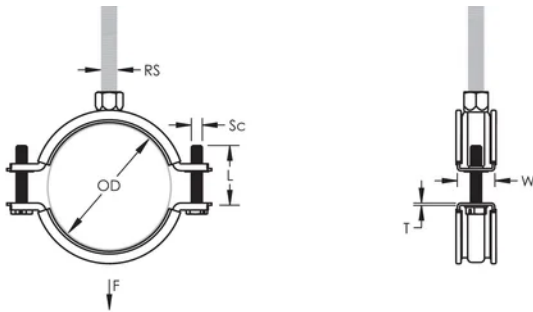

Außendurchmesser (OD): 50 - 58 mm

Stangengröße (RS): M8

Breite (W): 20 mm

Dicke (T): 1.25 mm

Schraubendurchmesser (Sc): 6

Schraubenlänge (L): 27mm

Statische Last: 1500N

ZUSÄTZLICHE PRODUKTDDETAILS

Die Einlage besteht aus EPDM Gummi.

DIAGRAMME

WARNUNG

nVent-Produkte müssen in Übereinstimmung mit den Produktinformationsblättern und dem Schulungsmaterial von nVent installiert und verwendet werden. Informationsblätter sind verfügbar unter www.nVent.com sowie bei Ihrem nVent-Kundendienstvertreter. Unsachgemäße Installation, Missbrauch, Fehlanwendung oder andere Handlungen im Widerspruch zu den Anweisungen und Warnungen von nVent können zu Fehlfunktionen, Anlagenschäden, schwerer Körperverletzung sowie zum Tod führen und/oder haben die Annullierung der Garantie zur Folge.