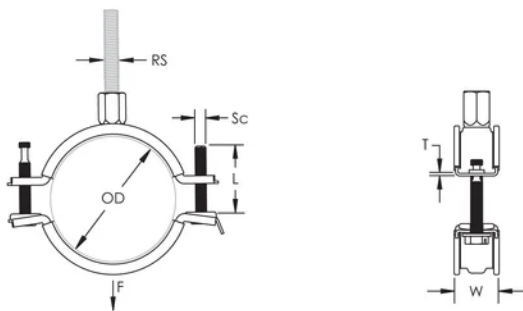

Der verpresste Gewindeabschnitt an der Spitze der Schraube verhindert, dass sie während der Installation herausfällt

Schrauben mit Kombikopf für Schlitz- oder Kreuzschlitzschraubendreher und Außensechskant

Die längeren Flansche erleichtern den Zugang zu den Schrauben beim Festziehen

Die Kombimutter kann an M8 und M10 Gewindestange angehängt werden, was die Materialhandhabung erleichtert

Die Schraubenlängen sind an die ausgeweiteten Klemmbereiche angepasst, damit wird die Lagerhaltung optimiert

Material: Stahl;EPDM-SBR-Gummi

Oberfläche: Elektrolytisch verzinkt

Farbe: Schwarz

Temperatur: -50 to 110 °C

Außendurchmesser (OD): 78 - 88 mm

Stangengröße (RS): M8;M10

Breite (W): 23 mm

Dicke (T): 1.5 mm

Schraubendurchmesser (Sc): 6

Schraubenlänge (L): 40mm

Statische Last: 2000N

ZUSÄTZLICHE PRODUKTDDETAILS

Die Einlage besteht aus EPDM Gummi.

DIAGRAMME

WARNUNG

nVent-Produkte müssen in Übereinstimmung mit den Produktinformationsblättern und dem Schulungsmaterial von nVent installiert und verwendet werden. Informationsblätter sind verfügbar unter www.nVent.com sowie bei Ihrem nVent-Kundendienstvertreter. Unsachgemäße Installation, Missbrauch, Fehlanwendung oder andere Handlungen im Widerspruch zu den Anweisungen und Warnungen von nVent können zu Fehlfunktionen, Anlagenschäden, schwerer Körperverletzung sowie zum Tod führen und/oder haben die Annullierung der Garantie zur Folge.