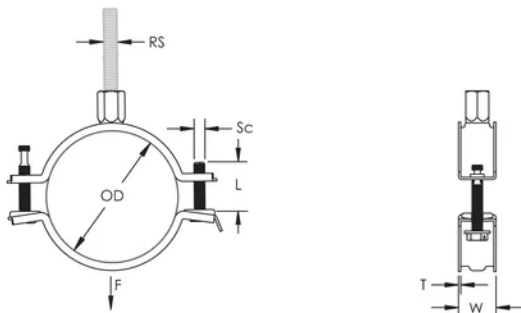

Die längeren Flansche erleichtern den Zugang zu den Schrauben beim Festziehen

Die Kombimutter kann an M8 und M10 Gewindestange angehängt werden, was die Materialhandhabung erleichtert

Die Schraubenlängen sind an die ausgeweiteten Klemmbereiche angepasst, damit wird die Lagerhaltung optimiert

## PRODUKTMERKMALE

Artikelnummer: 586801

Material: Stahl

Oberfläche: Elektrolytisch verzinkt

Außendurchmesser (OD): 15 - 19 mm

Stangengröße (RS): M8;M10

NB/DN: 10

Rohrgröße: 3/8"

Breite (W): 20 mm

Dicke (T): 1 mm

Schraubendurchmesser (Sc): 6

Schraubenlänge (L): 27mm

Statische Last: 1000N

## DIAGRAMME