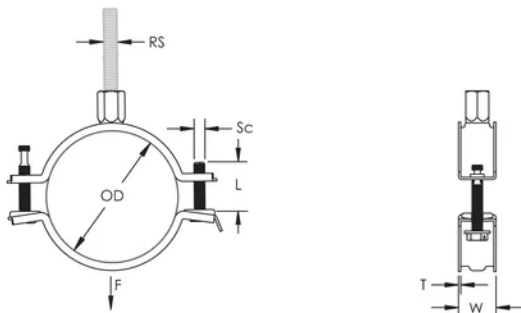

Die längeren Flansche erleichtern den Zugang zu den Schrauben beim Festziehen

Die Kombimutter kann an M8 und M10 Gewindestange angehängt werden, was die Materialhandhabung erleichtert

Die Schraubenlängen sind an die ausgeweiteten Klemmbereiche angepasst, damit wird die Lagerhaltung optimiert

## PRODUKTMERKMALE

Artikelnummer: 586808

Material: Stahl

Oberfläche: Elektrolytisch verzinkt

Außendurchmesser (OD): 54 - 62 mm

Stangengröße (RS): M8;M10

NB/DN: 50

Rohrgröße: 2" Min

Breite (W): 21 mm

Dicke (T): 1.25 mm

Schraubendurchmesser (Sc): 6

Schraubenlänge (L): 32mm

Statische Last: 1500N

## DIAGRAMME