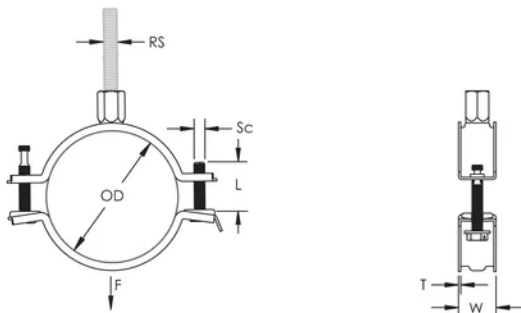

Die längeren Flansche erleichtern den Zugang zu den Schrauben beim Festziehen

Die Kombimutter kann an M8 und M10 Gewindestange angehängt werden, was die Materialhandhabung erleichtert

Die Schraubenlängen sind an die ausgeweiteten Klemmbereiche angepasst, damit wird die Lagerhaltung optimiert

## PRODUKTMERKMALE

Artikelnummer: 586810

Material: Stahl

Oberfläche: Elektrolytisch verzinkt

Außendurchmesser (OD): 73 - 83 mm

Stangengröße (RS): M8;M10

NB/DN: 65

Rohrgröße: 2 1/2"

Breite (W): 23 mm

Dicke (T): 1.5 mm

Schraubendurchmesser (Sc): 6

Schraubenlänge (L): 37mm

Statische Last: 2000N

## DIAGRAMME