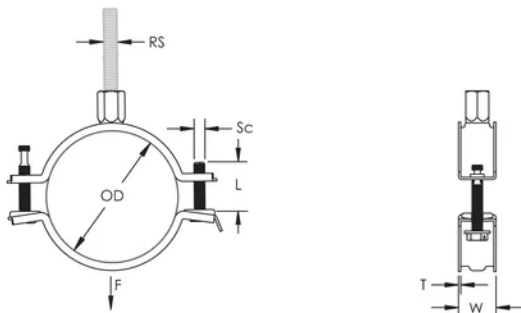

Material: Stahl

Oberfläche: Elektrolytisch verzinkt

Außendurchmesser (OD): 83 - 93 mm

Stangengröße (RS): M8;M10

NB/DN: 80

Rohrgröße: 3"

Breite (W): 23 mm

Dicke (T): 1.5 mm

Schraubendurchmesser (Sc): 6

Schraubenlänge (L): 37mm

Statische Last: 2000N

DIAGRAMME

WARNUNG

nVent-Produkte müssen in Übereinstimmung mit den Produktinformationsblättern und dem Schulungsmaterial von nVent installiert und verwendet werden. Informationsblätter sind verfügbar unter www.nVent.com sowie bei Ihrem nVent-Kundendienstvertreter. Unsachgemäße Installation, Missbrauch, Fehlanwendung oder andere Handlungen im Widerspruch zu den Anweisungen und Warnungen von nVent können zu Fehlfunktionen, Anlagenschäden, schwerer Körperverletzung sowie zum Tod führen und/oder haben die Annullierung der Garantie zur Folge.

Nordamerika

+1.800.753.9221

Option 1 – Kundendienst

Option 2 – Technischer

Support

Europa

Niederlande:

+31 800-0200135

Frankreich:

+33 800 901 793

Europa

Deutschland:

800 1890272

Sonstige Länder:

+31 13 5835404

APAC

Shanghai:

+ 86 21 2412 1618/19

Sydney:

+61 2 9751 8500

Unser starkes markenportfolio:

CADDY

ERICO

HOFFMAN

ILSCO

SCHROFF

TRACHTE