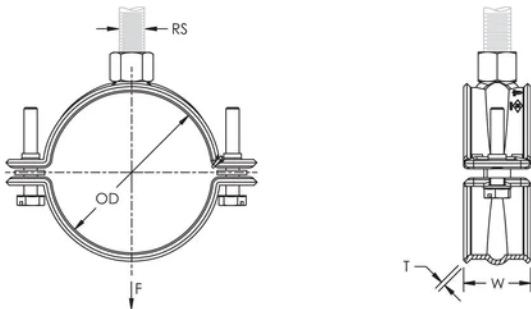

Geeignet für Sprinklerrohr von 1/34" bis 2" (20 bis 50 DN)

Eliminiert die Notwendigkeit, erdbebensicher abzustützen, wenn die Rohre innerhalb von 150 mm von der Befestigungsfläche gehalten werden.

Schrauben mit Kombikopf für Schlitz- oder Kreuzschlitzschraubendreher und Außensechskant

Entspricht Manufacturers Standardization Society (MSS) SP-58 (Typ 12)

PRODUKTMERKMALE

Artikelnummer: 595056

Material: Stahl

Oberfläche: Elektrolytisch verzinkt

Rohrgröße: 1 1/4" Min

NB/DN: 32

Außendurchmesser (OD): 40.0 - 42.4 mm

Stangengröße (RS): M10

Breite (W): 30 mm

Dicke (T): 1.5 mm

Statische Last: 1125N

DIAGRAMME

WARNUNG

nVent-Produkte müssen in Übereinstimmung mit den Produktinformationsblättern und dem Schulungsmaterial von nVent installiert und verwendet werden. Informationsblätter sind verfügbar unter www.nVent.com sowie bei Ihrem nVent-Kundendienstvertreter. Unsachgemäße Installation, Missbrauch, Fehlanwendung oder andere Handlungen im Widerspruch zu den Anweisungen und Warnungen von nVent können zu Fehlfunktionen, Anlagenschäden, schwerer Körperverletzung sowie zum Tod führen und/oder haben die Annullierung der Garantie zur Folge.