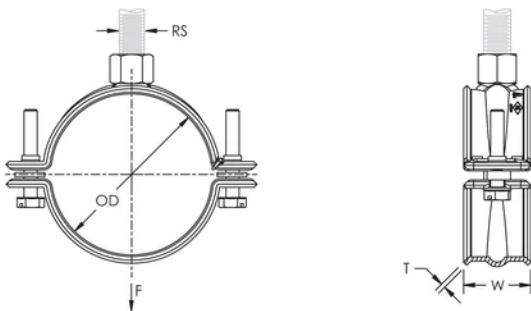

Material: Stahl

Oberfläche: Elektrolytisch verzinkt

Rohrgröße: 1 1/2"

NB/DN: 40

Außendurchmesser (OD): 48.3 - 50 mm

Stangengröße (RS): M10

Breite (W): 30 mm

Dicke (T): 2 mm

Statische Last: 1725N

DIAGRAMME

WARNUNG

nVent-Produkte müssen in Übereinstimmung mit den Produktinformationsblättern und dem Schulungsmaterial von nVent installiert und verwendet werden. Informationsblätter sind verfügbar unter www.nVent.com sowie bei Ihrem nVent-Kundendienstvertreter. Unsachgemäße Installation, Missbrauch, Fehlanwendung oder andere Handlungen im Widerspruch zu den Anweisungen und Warnungen von nVent können zu Fehlfunktionen, Anlagenschäden, schwerer Körperverletzung sowie zum Tod führen und/oder haben die Annullierung der Garantie zur Folge.

Nordamerika

+1.800.753.9221

Option 1 – Kundendienst

Option 2 – Technischer

Support

Europa

Niederlande:

+31 800-0200135

Frankreich:

+33 800 901 793

Europa

Deutschland:

800 1890272

Sonstige Länder:

+31 13 5835404

APAC

Shanghai:

+ 86 21 2412 1618/19

Sydney:

+61 2 9751 8500

Unser starkes markenportfolio:

CADDY

ERICO

HOFFMAN

ILSCO

SCHROFF

TRACHTE