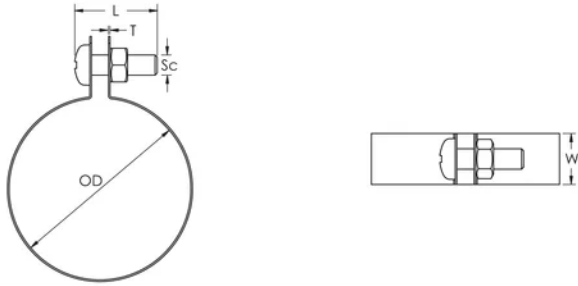

STRC CU Bandschellenklammer für Kupferrohr, 12 mm OD

KATALOGNUMMER

STRC012CU

MERKMALE

Mit Befestigungen, Schraube und Mutter

PRODUKTMERKMALE

Artikelnummer: 574170

Material: Kupfer

Außendurchmesser (OD): 12 mm

Breite (W): 15 mm

Dicke (T): 0.6 mm

Schraubendurchmesser (Sc): 6

Schraubenlänge (L): 16mm

DIAGRAMME

WARNUNG

nVent-Produkte müssen in Übereinstimmung mit den Produktinformationsblättern und dem Schulungsmaterial von nVent installiert und verwendet werden. Informationsblätter sind verfügbar unter www.nVent.com sowie bei Ihrem nVent-Kundendienstvertreter. Unsachgemäße Installation, Missbrauch, Fehlanwendung oder andere Handlungen im Widerspruch zu den Anweisungen und Warnungen von nVent können zu Fehlfunktionen, Anlagenschäden, schwerer Körperverletzung sowie zum Tod führen und/oder haben die Annullierung der Garantie zur Folge.