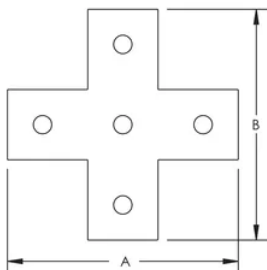

DIAGRAMME

WARNUNG

nVent-Produkte müssen in Übereinstimmung mit den Produktinformationsblättern und dem Schulungsmaterial von nVent installiert und verwendet werden. Informationsblätter sind verfügbar unter www.nVent.com sowie bei Ihrem nVent-Kundendienstvertreter. Unsachgemäße Installation, Missbrauch, Fehlanwendung oder andere Handlungen im Widerspruch zu den Anweisungen und Warnungen von nVent können zu Fehlfunktionen, Anlagenschäden, schwerer Körperverletzung sowie zum Tod führen und/oder haben die Annullierung der Garantie zur Folge.