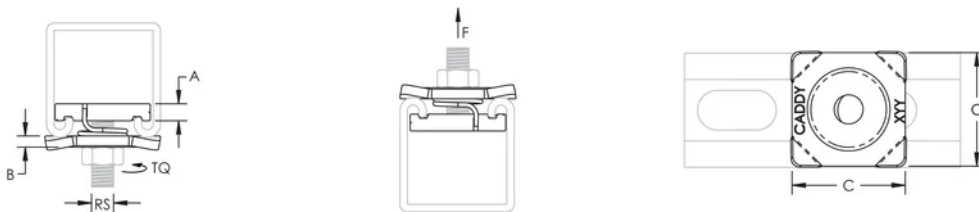

Katalognummer	Artikelnummer	Statische Last 1 (F1)	Statische Last 2 (F2)	Statische Last 3 (F3)
QSNM6EG	592900	2000N	2000N	2000N

ZUSÄTZLICHE PRODUKTDDETAILS

Die statische Last 1 entspricht einer Montageschienenendicke von 1,5 mm. Die statische Last 2 entspricht einer Montageschienenendicke von 2,0 mm. Die statische Last 3 entspricht einer Montageschienenendicke von 2,5 mm.

DIAGRAMME

WARNUNG

nVent-Produkte müssen in Übereinstimmung mit den Produktinformationsblättern und dem Schulungsmaterial von nVent installiert und verwendet werden. Informationsblätter sind verfügbar unter www.nVent.com sowie bei Ihrem nVent-Kundendienstvertreter. Unsachgemäße Installation, Missbrauch, Fehlanwendung oder andere Handlungen im Widerspruch zu den Anweisungen und Warnungen von nVent können zu Fehlfunktionen, Anlagenschäden, schwerer Körperverletzung sowie zum Tod führen und/oder haben die Annullierung der Garantie zur Folge.

Nordamerika

+1.800.753.9221
Option 1 – Kundendienst
Option 2 – Technischer
Support

Europa

Niederlande:
+31 800-0200135
Frankreich:
+33 800 901 793

Europa

Deutschland:
800 1890272
Sonstige Länder:
+31 13 5835404

APAC

Shanghai:
+ 86 21 2412 1618/19
Sydney:
+61 2 9751 8500

Unser starkes markenportfolio:

CADDY ERICO HOFFMAN ILSCO SCHROFF TRACHTE