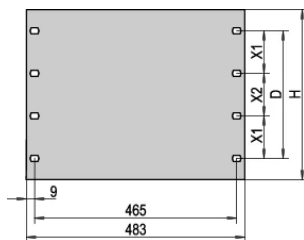

Table 3/3

Katalognummer	Breite (W)
30118-299	483mm
30118-948	483mm

Katalognummer	Breite (W)
30219-098	483mm
40304-074	483mm
30219-137	483mm
30118-956	483mm
30219-113	483mm
30219-110	483mm
30219-107	483mm
30118-949	483mm
30118-950	483mm
30219-104	483mm
30118-951	483mm
30118-303	483mm
30219-101	483mm
30118-952	483mm
30118-302	483mm
30118-953	483mm
30118-954	483mm
30118-957	483mm
30118-955	483mm
30118-301	483mm
40304-083	483mm
40304-082	483mm
40304-081	483mm
40304-080	483mm
40304-079	483mm
40304-078	483mm
40304-077	483mm
40304-076	483mm
30118-305	483mm
40304-075	483mm
30118-306	483mm
30118-307	483mm
30219-144	483mm
30118-304	483mm
30219-143	483mm

Katalognummer	Breite (W)
30118-308	483mm
30219-138	483mm
30118-309	483mm

ZUSÄTZLICHE PRODUKTDDETAILS

19"- Befestigungsmaterial bitte separat bestellen.

DIAGRAMME

WARNUNG

nVent-Produkte müssen in Übereinstimmung mit den Produktinformationsblättern und dem Schulungsmaterial von nVent installiert und verwendet werden. Informationsblätter sind verfügbar unter www.nVent.com sowie bei Ihrem nVent-Kundendienstvertreter. Unsachgemäße Installation, Missbrauch, Fehlanwendung oder andere Handlungen im Widerspruch zu den Anweisungen und Warnungen von nVent können zu Fehlfunktionen, Anlagenschäden, schwerer Körperverletzung sowie zum Tod führen und/oder haben die Annullierung der Garantie zur Folge.