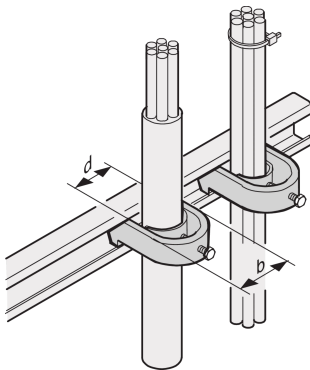

# Kabelschelle für C-Profilschienen

## Data Solutions

C-Schienen dienen dem besseren Kabelmanagement. Die Installation erfolgt in der Regel hinter den 19-Zoll-Holmen. Sie sind kompatibel mit Standard-Kabelschellen.

## MERKMALE

Zur Befestigung von Kabeln an C-Profilen und Kabelabfangschienen.