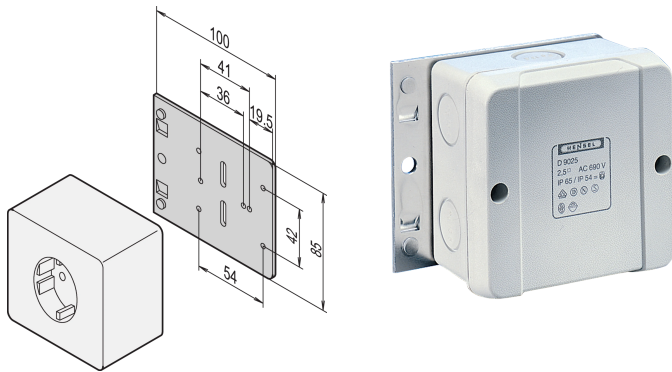

Montageplatte für Einzelbuchsen

Data Solutions

KATALOGNUMMER

20118-537

Montageplatte für Einzelbuchsen.

ZERTIFIZIERUNGEN

MERKMALE

Für handelsübliche Aufputzsteckdosen

PRODUKTMERKMALE

Produkttyp: Montageplatte

Material: Aluminium

Anzahl Verpackungen: 1

Net Weight: 0.08kg

ZUSÄTZLICHE PRODUKTDDETAILS

Aufputzsteckdose nicht im SCHROFF-Sortiment enthalten.

WARNUNG