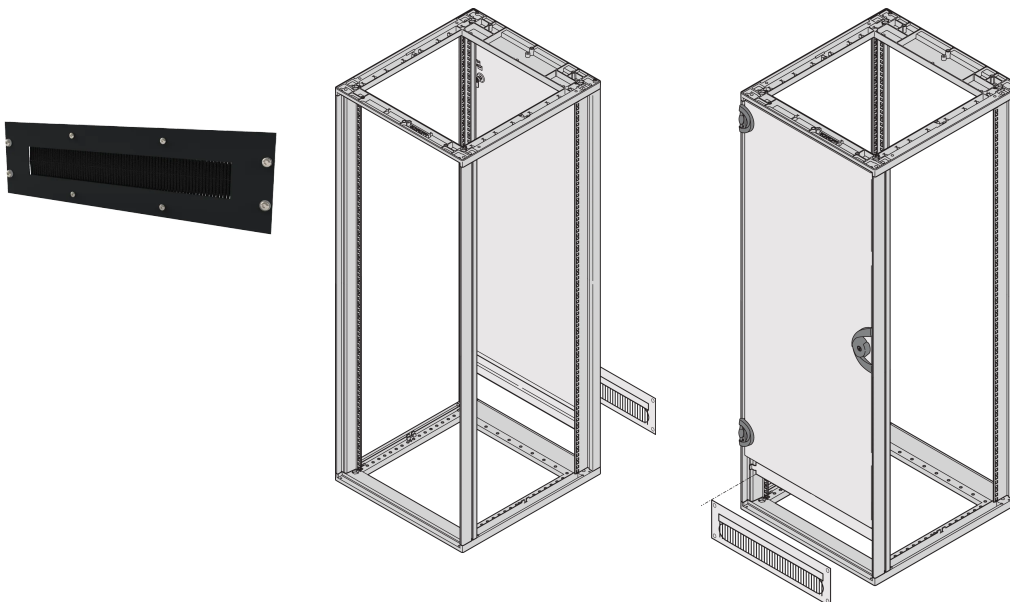

Novastar, Kabbeldurchführung, 3 HE, RAL 7021

Data Solutions

KATALOGNUMMER

20118-796

Zur Abdeckung der lichten Öffnung bei verkürzten Türen oder Rückwänden für ein ästhetischeres Erscheinungsbild.

ZERTIFIZIERUNGEN

MERKMALE

Zur Abdeckung des Freiraumes bei verkürzten Türen oder Rückwänden

Schrankgestell, St, 2,5 mm

Mit schwarzer Bürstenleiste

PRODUKTMERKMALE

Höhe Gestell: 3U

Farbe: Schwarzgrau

Auslegungsmerkmal: Paneel und Bürsten

Anzahl Verpackungen: 1

Farbcode: RAL 7021

Oberfläche: Pulverbeschichtet

Material: Stahl

Produktfamilie: Eurorack; Novastar

Produkttyp: Abdeckung

Typ: Kabelkanal

Net Weight: 1.26kg