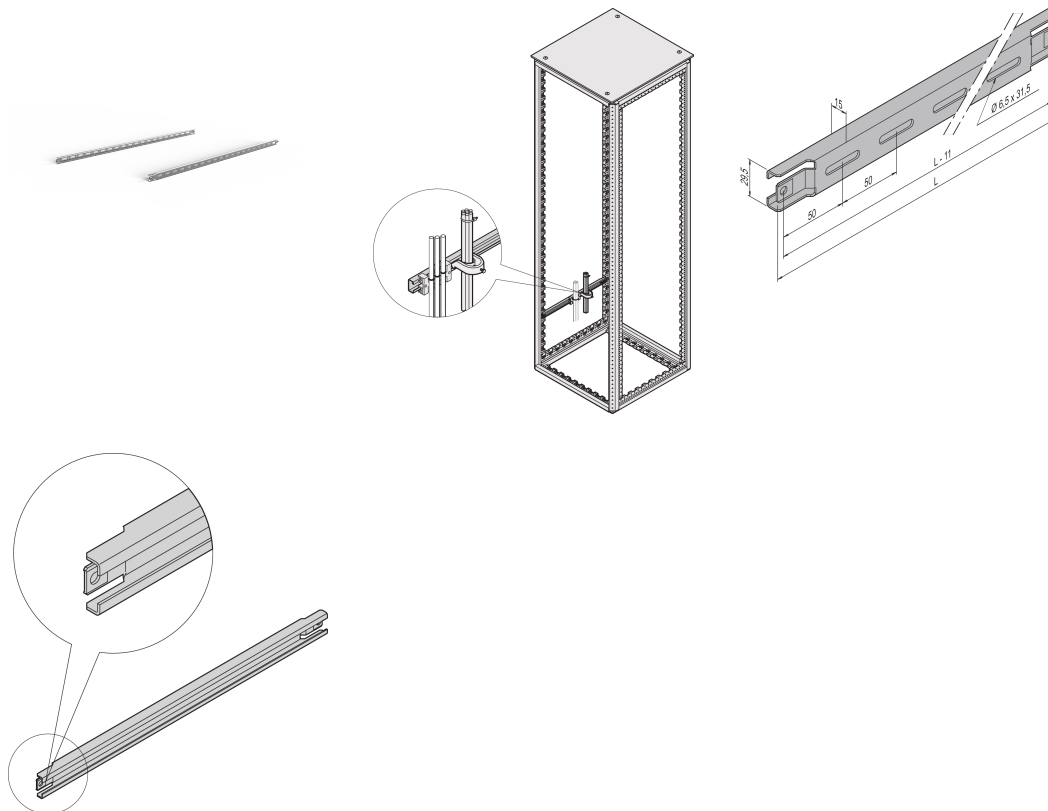

Varistar C-Schiene für Schranktiefe 1200 mm

Data Solutions

KATALOGNUMMER

23130-367

Zur Kabelführung im seitlichen Schrankbereich

ZERTIFIZIERUNGEN

MERKMALE

Zur Kabelführung im seitlichen Schrankbereich

PRODUKTMERKMALE

Tiefe: 1200mm

Anzahl Verpackungen: 2

Oberfläche: Aluminium verzinkt

Länge: 1060mm

Material: Stahl

Produktfamilie: Varistar CP

Produkttyp: C-Schiene