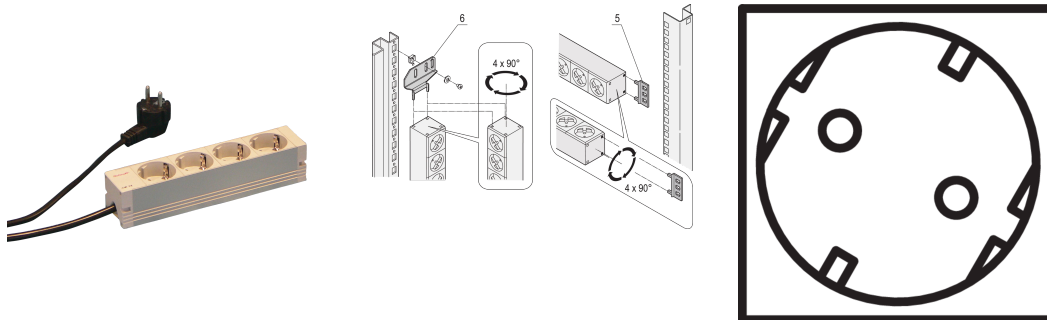

Steckdosenleisten, SCHUKO, 4 Steckereinsätze, 10 Zoll

Data Solutions

KATALOGNUMMER

60110-201

Modulares, kompaktes PDU mit vielen Funktionselementen. Mit einem 1 HE x 1 HE großen Aluminiumgehäuse kann die PDU leicht in einen Schrank mit Schuko-Steckdosen integriert werden.

ZERTIFIZIERUNGEN

MERKMALE

230 V, 16 A

Horizontale oder vertikale Montage

Anschlusskabel 2 m mit SCHUKO/UTE-Stecker

Konform zu DIN 57620, VDE 0620

Einbauhöhe 1 HE

Steckdosenleisten mit SCHUKO-Buchsen

Die Einbauorientierung kann während der Installation in 90°-Schritten angepasst werden

PRODUKTMERKMALE

Typ Buchse: SCHUKO

Anzahl Buchsen: 4

Steckdosen mit Schalter: Nein

Spannung AC: 230V

Anzahl Verpackungen: 1

Farbe: Grau

Tiefe: 44mm

Oberfläche: Eloxiert

Länge: 210mm

Material: Aluminium; Polyamid

Produkttyp: Buchsenleiste

Gross Weight: 0.607kg

ZUSÄTZLICHE PRODUKTDDETAILS