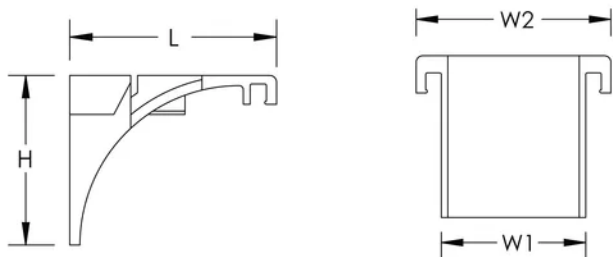

### SPEZIFIKATIONEN

Table 1/2

Katalognummer	Artikelnummer	Farbe	Material	Länge (L)	Breite 1 (W1)	Breite 2 (W2)
WBTDROPTRD	820802	Rot	Kunststoff	61mm	45mm	60mm

Table 2/2

Katalognummer	Artikelnummer	Höhe (H)
WBTDROPTRD	820802	50mm

## DIAGRAMME

---