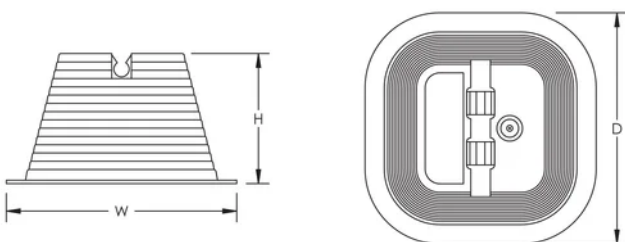

## SPEZIFIKATIONEN

Table 1/2

Katalognummer	Artikelnummer	Material	Leitergröße	Betonbefüllt	Tiefe (D)	Höhe (H)
SFRBC8	106030	Polyethylen	Volldraht 8 mm	Ja	138mm	80 mm

Table 2/2

Katalognummer	Artikelnummer	Breite (W)	Stückgewicht
SFRBC8	106030	138 mm	0.97 kg

## DIAGRAMME