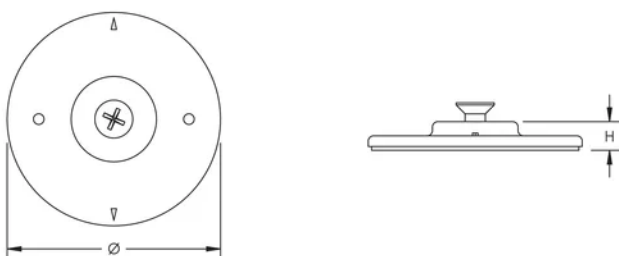

Kunststoffkleber Grundierung

MERKMALE

Befestigungssockel für Leiterklemmen

SPEZIFIKATIONEN

Table 1/1

Katalognummer	Artikelnummer	Material	Farbe	Durchmesser (Ø)	Höhe (H)	Stückgewicht
PDCUCABGY	711343	Polypropylen	Grau	63.5 mm	7.4 mm	0.01 kg

DIAGRAMME

WARNUNG

nVent-Produkte müssen in Übereinstimmung mit den Produktinformationsblättern und dem Schulungsmaterial von nVent installiert und verwendet werden. Informationsblätter sind verfügbar unter www.nVent.com sowie bei Ihrem nVent-Kundendienstvertreter. Unsachgemäße Installation, Missbrauch, Fehlanwendung oder andere Handlungen im Widerspruch zu den Anweisungen und Warnungen von nVent können zu Fehlfunktionen, Anlagenschäden, schwerer Körperverletzung sowie zum Tod führen und/oder haben die Annullierung der Garantie zur Folge.