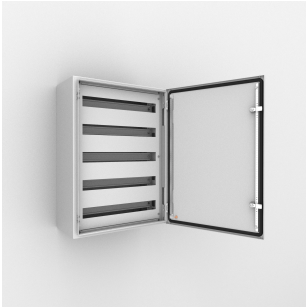

Norm-Profilssystem | Wandgehäuse, AC

DIN-Schienen-Bauteile können schnell und einfach in dieses Gehäuse montiert werden, sowohl beim Schaltanlagenbauer wie auch vor Ort.

MERKMALE

Beschreibung: Zur einfachen Montage von Standardmodulen mit Höhen von bis zu 68 mm an DIN-Schienen. Abstand zwischen den Schienen 125 mm. Wenn erforderlich, kann die Standardtür des Gehäuses gegen eine Sichttür ausgetauscht werden. Nutzbare Tiefe zwischen Frontabdeckung und äußerer Tür: 35 mm. Bei Edelstahl Wandgehäusen ist eine Bearbeitung notwendig.

Material: DIN-Schienen PP0735 aus 1.2 mm galvanisiertem Stahlblech, senkrechte Profile und Blenden aus 1.5 mm Stahlblech.

Oberfläche: RAL 7035, Pulver-Strukturlackierung.

Verpackungseinheit: Frontblende mit Ausbrüchen, 2 senkrechte Profile, 2 Abschlussblenden (oben und unten), eine DIN-Schiene pro Reihe und Montagematerial.

Montagemöglichkeiten: Zur Montage auf MAS und ASR-Gehäusen.

SPEZIFIKATIONEN

Dicke:	1.2mm
Farbe:	Hellgrau
Material:	Baustahl
Oberfläche:	Pulverbeschichtet
Farbcode:	RAL 7035

Table 1/1

Katalognummer	Höhe	Breite	Tiefe	Gehäusematerial	Anzahl der Module	Anzahl der Reihen
AC04030R5	400mm	300mm	98mm	Baustahl	33	3
AC10060R5	1000mm	600mm	98mm	Baustahl	189	7
AC07050R5	700mm	500mm	98mm	Baustahl	110	5
AC05040R5	500mm	400mm	98mm	Baustahl	48	3
AC06060R5	600mm	600mm	98mm	Baustahl	108	4
AC08060R5	800mm	600mm	98mm	Baustahl	162	6
AC10080R5	1000mm	800mm	98mm	Baustahl	266	7
AC06040R5	600mm	400mm	98mm	Baustahl	64	4
AC03025R5	300mm	250mm	98mm	Baustahl	16	2