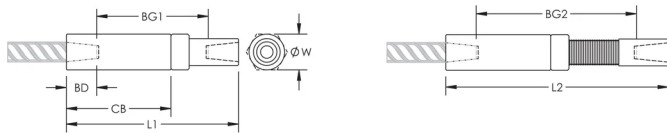

Bewehrungsstabgröße, metrisch: 16 mm

Größe Armierung, USA: #5

Größe Armierung, Kanada: 15M

Durchmesser ($\varnothing$): 30 mm

Länge 1 (L1): 144 mm

Länge 2 (L2): 186 mm

Einführtiefe (BD): 24mm

Stababstand 1 (BG1): 96mm

Stababstand 2 (BG2): 138mm

Kupplungsgehäuse (CB): 89mm

Stückgewicht: 0.59 kg

Ausgelegt für: AASHTO;ABNT NBR 8548:1984;ACI 318 Typ 1 (125 % der angegebenen Streckgrenze);ACI 318 Typ 2 (angegebene Zugspannung);ACI 349;ACI 359;AS3600

Anzahl Verpackungen: 28

ZUSÄTZLICHE PRODUKTDDETAILS

Bar dimensions and weights listed may vary by region. Coupler sizes not shown may be available by special order. Contact your nVent LENTON representative for more information.

DIAGRAMME

WARNUNG

---

nVent-Produkte müssen in Übereinstimmung mit den Produktinformationsblättern und dem Schulungsmaterial von nVent installiert und verwendet werden. Informationsblätter sind verfügbar unter www.nVent.com sowie bei Ihrem nVent-Kundendienstvertreter. Unsachgemäße Installation, Missbrauch, Fehlanwendung oder andere Handlungen im Widerspruch zu den Anweisungen und Warnungen von nVent können zu Fehlfunktionen, Anlagenschäden, schwerer Körperverletzung sowie zum Tod führen und/oder haben die Annullierung der Garantie zur Folge.