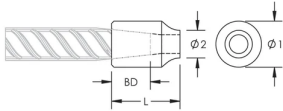

ZUSÄTZLICHE PRODUKTDDETAILS

Bar dimensions and weights listed may vary by region. Coupler sizes not shown may be available by special order. Contact your nVent LENTON representative for more information.

The design of the weld, the selection of electrode, and other relevant choices depend on the chemical and physical properties of the structural steel to which the couplers are welded. Engineers who design assemblies should adhere to all appropriate regulations.

DIAGRAMME

WARNUNG

---

nVent-Produkte müssen in Übereinstimmung mit den Produktinformationsblättern und dem Schulungsmaterial von nVent installiert und verwendet werden. Informationsblätter sind verfügbar unter www.nVent.com sowie bei Ihrem nVent-Kundendienstvertreter. Unsachgemäße Installation, Missbrauch, Fehlanwendung oder andere Handlungen im Widerspruch zu den Anweisungen und Warnungen von nVent können zu Fehlfunktionen, Anlagenschäden, schwerer Körperverletzung sowie zum Tod führen und/oder haben die Annullierung der Garantie zur Folge.

Nordamerika

+1.800.753.9221

Option 1 – Kundendienst

Option 2 – Technischer

Support

Europa

Niederlande:

+31 800-0200135

Frankreich:

+33 800 901 793

Europa

Deutschland:

800 1890272

Sonstige Länder:

+31 13 5835404