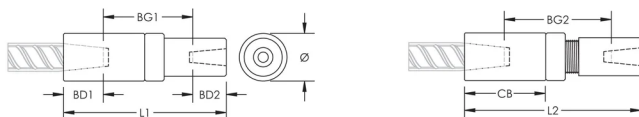

Länge 2 (L2): 163 mm

Einführtiefe 1 (BD1): 35mm

Einführtiefe 2 (BD2): 19mm

Stababstand 1 (BG1): 88mm

Stababstand 2 (BG2): 99mm

Kupplungsgehäuse (CB): 76mm

Stückgewicht: 0.91 kg

Ausgelegt für: AASHTO; ABNT NBR 8548:1984; ACI 318 Typ 1 (125 % der angegebenen Streckgrenze); ACI 318 Typ 2 (angegebene Zugspannung); ACI 349; ACI 359; AS3600

Anzahl Verpackungen: 20

ZUSÄTZLICHE PRODUKTDDETAILS

Bar dimensions and weights listed may vary by region. Coupler sizes not shown may be available by special order. Contact your nVent LENTON representative for more information.

DIAGRAMME

WARNUNG

nVent-Produkte müssen in Übereinstimmung mit den Produktinformationsblättern und dem Schulungsmaterial von nVent installiert und verwendet werden. Informationsblätter sind verfügbar unter www.nVent.com sowie bei Ihrem nVent-Kundendienstvertreter. Unsachgemäße Installation, Missbrauch, Fehlanwendung oder andere Handlungen im Widerspruch zu den Anweisungen und Warnungen von nVent können zu Fehlfunktionen, Anlagenschäden, schwerer Körperverletzung sowie zum Tod führen und/oder haben die Annullierung der Garantie zur Folge.

Nordamerika

+1.800.753.9221

Option 1 – Kundendienst

Option 2 – Technischer

Support

Europa

Niederlande:

+31 800-0200135

Frankreich:

+33 800 901 793

Europa

Deutschland:

800 1890272

Sonstige Länder:

+31 13 5835404

APAC

Shanghai:

+ 86 21 2412 1618/19

Sydney:

+61 2 9751 8500

Unser starkes markenportfolio:

CADDY

ERICO

HOFFMAN

ILSCO

SCHROFF

TRACHTE