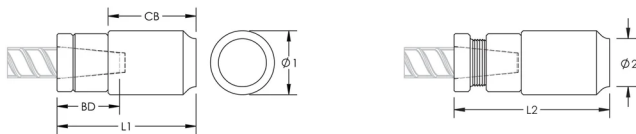

Kupplungsgehäuse (CB): 65mm

Stückgewicht: 1.18 kg

Ausgelegt für: AASHTO;ABNT NBR 8548:1984;ACI 318 Typ 1 (125 % der angegebenen Streckgrenze);ACI 318 Typ 2 (angegebene Zugspannung);ACI 349;ACI 359;AS3600

Anzahl Verpackungen: 1

ZUSÄTZLICHE PRODUKTDDETAILS

Bar dimensions and weights listed may vary by region. Coupler sizes not shown may be available by special order. Contact your nVent LENTON representative for more information.

DIAGRAMME

WARNUNG

nVent-Produkte müssen in Übereinstimmung mit den Produktinformationsblättern und dem Schulungsmaterial von nVent installiert und verwendet werden. Informationsblätter sind verfügbar unter www.nVent.com sowie bei Ihrem nVent-Kundendienstvertreter. Unsachgemäße Installation, Missbrauch, Fehlanwendung oder andere Handlungen im Widerspruch zu den Anweisungen und Warnungen von nVent können zu Fehlfunktionen, Anlagenschäden, schwerer Körperverletzung sowie zum Tod führen und/oder haben die Annullierung der Garantie zur Folge.

Nordamerika

+1.800.753.9221

Option 1 – Kundendienst

Option 2 – Technischer

Support

Europa

Niederlande:

+31 800-0200135

Frankreich:

+33 800 901 793

Europa

Deutschland:

800 1890272

Sonstige Länder:

+31 13 5835404

APAC

Shanghai:

+ 86 21 2412 1618/19

Sydney:

+61 2 9751 8500

Unser starkes markenportfolio:

CADDY

ERICO

HOFFMAN

ILSCO

SCHROFF

TRACHTE