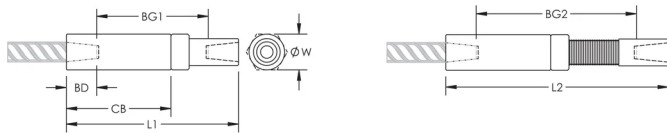

Bewehrungsstabgröße, metrisch: 25 mm

Größe Armierung, USA: #8

Größe Armierung, Kanada: 25M

Durchmesser (Ø): 45 mm

Länge 1 (L1): 221 mm

Länge 2 (L2): 287 mm

Einführtiefe (BD): 40mm

Stababstand 1 (BG1): 140mm

Stababstand 2 (BG2): 207mm

Kupplungsgehäuse (CB): 140mm

Stückgewicht: 1.94 kg

Ausgelegt für: AASHTO;ABNT NBR 8548:1984;ACI 318 Typ 1 (125 % der angegebenen Streckgrenze);ACI 318 Typ 2 (angegebene Zugspannung);ACI 349;ACI 359;AS3600

Anzahl Verpackungen: 10

ZUSÄTZLICHE PRODUKTDDETAILS

Bar dimensions and weights listed may vary by region. Coupler sizes not shown may be available by special order. Contact your nVent LENTON representative for more information.

DIAGRAMME

WARNUNG

---

nVent-Produkte müssen in Übereinstimmung mit den Produktinformationsblättern und dem Schulungsmaterial von nVent installiert und verwendet werden. Informationsblätter sind verfügbar unter www.nVent.com sowie bei Ihrem nVent-Kundendienstvertreter. Unsachgemäße Installation, Missbrauch, Fehlanwendung oder andere Handlungen im Widerspruch zu den Anweisungen und Warnungen von nVent können zu Fehlfunktionen, Anlagenschäden, schwerer Körperverletzung sowie zum Tod führen und/oder haben die Annullierung der Garantie zur Folge.