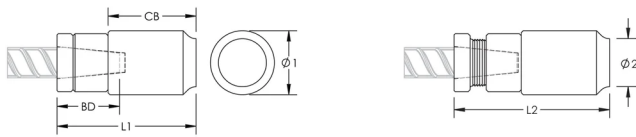

Kupplungsgehäuse (CB): 75mm

Stückgewicht: 1.22 kg

Ausgelegt für: AASHTO;ABNT NBR 8548:1984;ACI 318 Typ 1 (125 % der angegebenen Streckgrenze);ACI 318 Typ 2 (angegebene Zugspannung);ACI 349;ACI 359;AS3600

Anzahl Verpackungen: 1

ZUSÄTZLICHE PRODUKTDDETAILS

Bar dimensions and weights listed may vary by region. Coupler sizes not shown may be available by special order. Contact your nVent LENTON representative for more information.

DIAGRAMME

WARNUNG

nVent-Produkte müssen in Übereinstimmung mit den Produktinformationsblättern und dem Schulungsmaterial von nVent installiert und verwendet werden. Informationsblätter sind verfügbar unter www.nVent.com sowie bei Ihrem nVent-Kundendienstvertreter. Unsachgemäße Installation, Missbrauch, Fehlanwendung oder andere Handlungen im Widerspruch zu den Anweisungen und Warnungen von nVent können zu Fehlfunktionen, Anlagenschäden, schwerer Körperverletzung sowie zum Tod führen und/oder haben die Annullierung der Garantie zur Folge.

Nordamerika

+1.800.753.9221

Option 1 – Kundendienst

Option 2 – Technischer

Support

Europa

Niederlande:

+31 800-0200135

Frankreich:

+33 800 901 793

Europa

Deutschland:

800 1890272

Sonstige Länder:

+31 13 5835404

APAC

Shanghai:

+ 86 21 2412 1618/19

Sydney:

+61 2 9751 8500

Unser starkes markenportfolio:

CADDY

ERICO

HOFFMAN

ILSCO

SCHROFF

TRACHTE