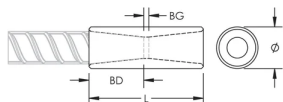

ZUSÄTZLICHE PRODUKTDDETAILS

Bar dimensions and weights listed may vary by region. Coupler sizes not shown may be available by special order. Contact your nVent LENTON representative for more information.

DIAGRAMME

WARNUNG

---

nVent-Produkte müssen in Übereinstimmung mit den Produktinformationsblättern und dem Schulungsmaterial von nVent installiert und verwendet werden. Informationsblätter sind verfügbar unter www.nVent.com sowie bei Ihrem nVent-Kundendienstvertreter. Unsachgemäße Installation, Missbrauch, Fehlanwendung oder andere Handlungen im Widerspruch zu den Anweisungen und Warnungen von nVent können zu Fehlfunktionen, Anlagenschäden, schwerer Körperverletzung sowie zum Tod führen und/oder haben die Annullierung der Garantie zur Folge.

Nordamerika

+1.800.753.9221

Option 1 – Kundendienst

Option 2 – Technischer

Support

Europa

Niederlande:

+31 800-0200135

Frankreich:

+33 800 901 793

Europa

Deutschland:

800 1890272

Sonstige Länder:

+31 13 5835404