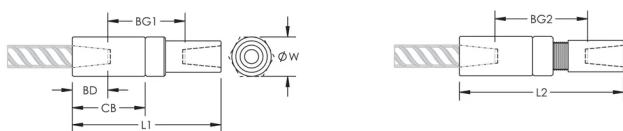

MERKMALE

Designed to splice the same diameter bars

Designed to splice two curved, bent or straight bars, when neither bar can be rotated and where the ongoing bar is free to move in its axial direction

PRODUKTMERKMALE

Artikelnummer: 150470

Material: Stahl

Oberfläche: Blank

Auslegungsversion: Europäisch (spezielle Werkstoffe)

Bewehrungsstabgröße, metrisch: 34 mm

Durchmesser (Ø): 52 mm

Länge 1 (L1): 194 mm

Länge 2 (L2): 210 mm

Einführtiefe (BD): 56mm

Stababstand 1 (BG1): 82mm

Stababstand 2 (BG2): 98mm

Kupplungsgehäuse (CB): 105mm

Stückgewicht: 1.94 kg

ZUSÄTZLICHE PRODUKTDDETAILS

Bar dimensions and weights listed may vary by region. Coupler sizes not shown may be available by special order. Contact your nVent LENTON representative for more information.

Suffix "EE" has been added to some part numbers to clarify design version among regions.

DIAGRAMME

WARNUNG

nVent-Produkte müssen in Übereinstimmung mit den Produktinformationsblättern und dem Schulungsmaterial von nVent installiert und verwendet werden. Informationsblätter sind verfügbar unter www.nVent.com sowie bei Ihrem nVent-Kundendienstvertreter. Unsachgemäße Installation, Missbrauch, Fehlanwendung oder andere Handlungen im Widerspruch zu den Anweisungen und Warnungen von nVent können zu Fehlfunktionen, Anlagenschäden, schwerer Körperverletzung sowie zum Tod führen und/oder haben die Annullierung der Garantie zur Folge.