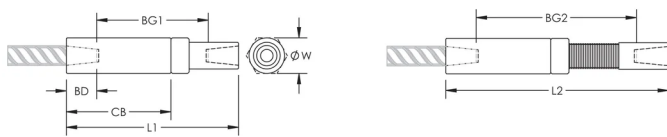

Durchmesser ($\emptyset$): 65 mm

Länge 1 (L1): 271 mm

Länge 2 (L2): 349 mm

Einführtiefe (BD): 52mm

Stababstand 1 (BG1): 167mm

Stababstand 2 (BG2): 245mm

Kupplungsgehäuse (CB): 172mm

Stückgewicht: 5.01 kg

Ausgelegt für: AASHTO;ABNT NBR 8548:1984;ACI 318 Typ 1 (125 % der angegebenen Streckgrenze);ACI 318 Typ 2 (angegebene Zugspannung);ACI 349;ACI 359;AS3600

Anzahl Verpackungen: 4

ZUSÄTZLICHE PRODUKTDDETAILS

Bar dimensions and weights listed may vary by region. Coupler sizes not shown may be available by special order. Contact your nVent LENTON representative for more information.

DIAGRAMME

WARNUNG

---

nVent-Produkte müssen in Übereinstimmung mit den Produktinformationsblättern und dem Schulungsmaterial von nVent installiert und verwendet werden. Informationsblätter sind verfügbar unter www.nVent.com sowie bei Ihrem nVent-Kundendienstvertreter. Unsachgemäße Installation, Missbrauch, Fehlanwendung oder andere Handlungen im Widerspruch zu den Anweisungen und Warnungen von nVent können zu Fehlfunktionen, Anlagenschäden, schwerer Körperverletzung sowie zum Tod führen und/oder haben die Annullierung der Garantie zur Folge.