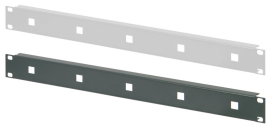

19-Zoll-Frontplatte für Kabelösen

19-Zoll-Frontplatte zur Aufnahme von Kabelösen.

ZERTIFIZIERUNGEN

MERKMALE

19-Zoll-Frontplatte zur Aufnahme von Kabelösen (Kabelösen zur Montage einstecken und um 45° drehen)

SPEZIFIKATIONEN

Tiefe:	1.5mm
Breite Gestell:	95HP
Zubehörtyp:	Frontplatte
Produkttyp:	Frontplatte
Material:	Stahl

Table 1/2

Katalognummer	Höhe Gestell	Befestigung	Anzahl Verpackungen	Frontbeschichtung	Oberfläche Rückseite	Farbcode
20118-761	1U	Anschraubbare Front	1	Lackiert	Lackiert	RAL 7035
20118-762	1U	Anschraubbare Front	1	Lackiert	Lackiert	RAL 7021

Table 2/2

Katalognummer	EMV-Schirmung	Oberfläche	Höhe	Typ	Breite
20118-761	Nein	Pulverbeschichtet	43.6mm	19-Zoll-Frontplatte	483mm
20118-762	Nein	Pulverbeschichtet	43.6mm	19-Zoll-Frontplatte	483mm

WARNUNG